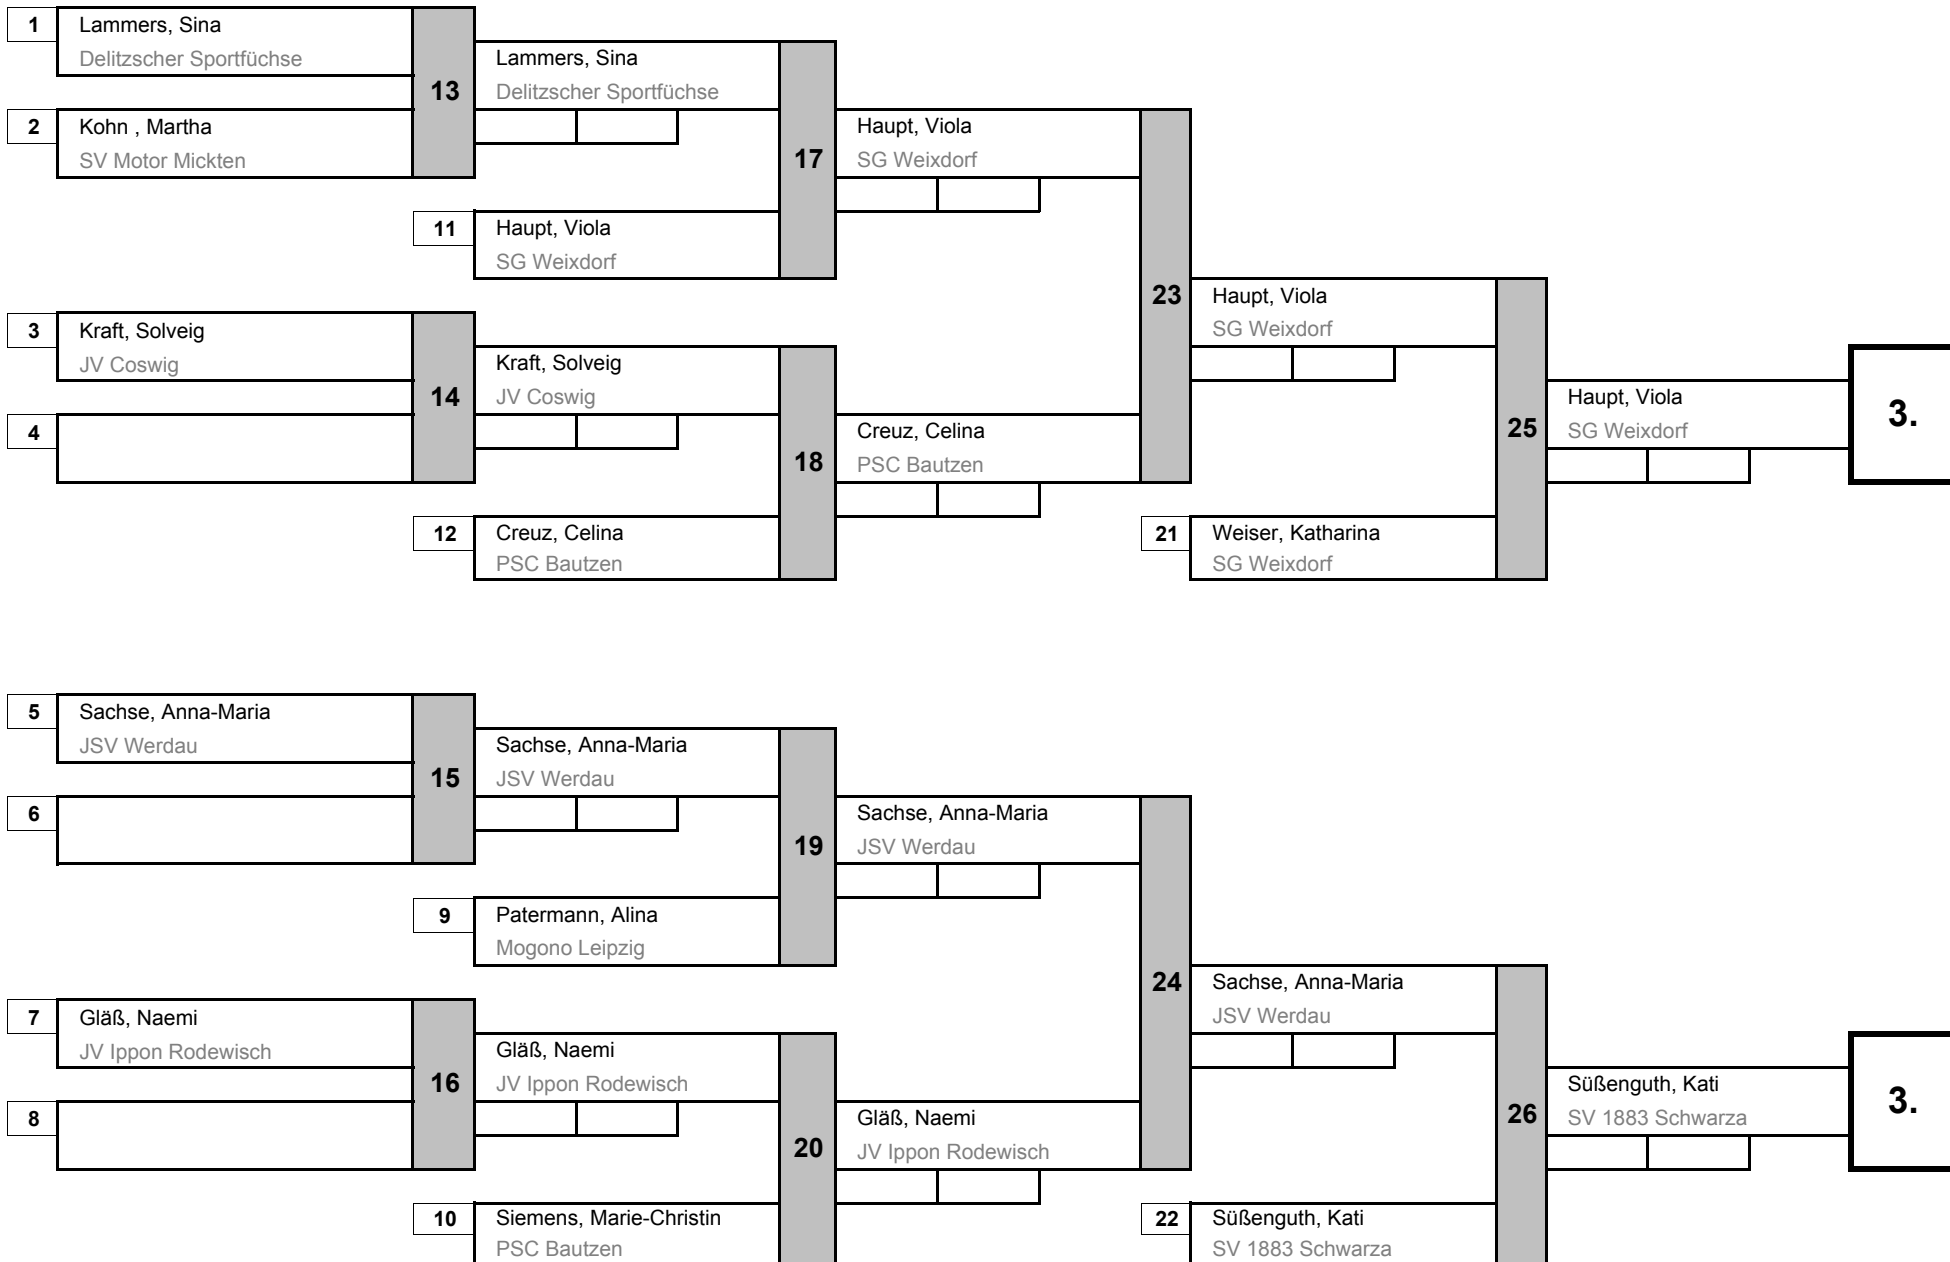

Hoffnungsrunde

U15 weiblich -48 kg