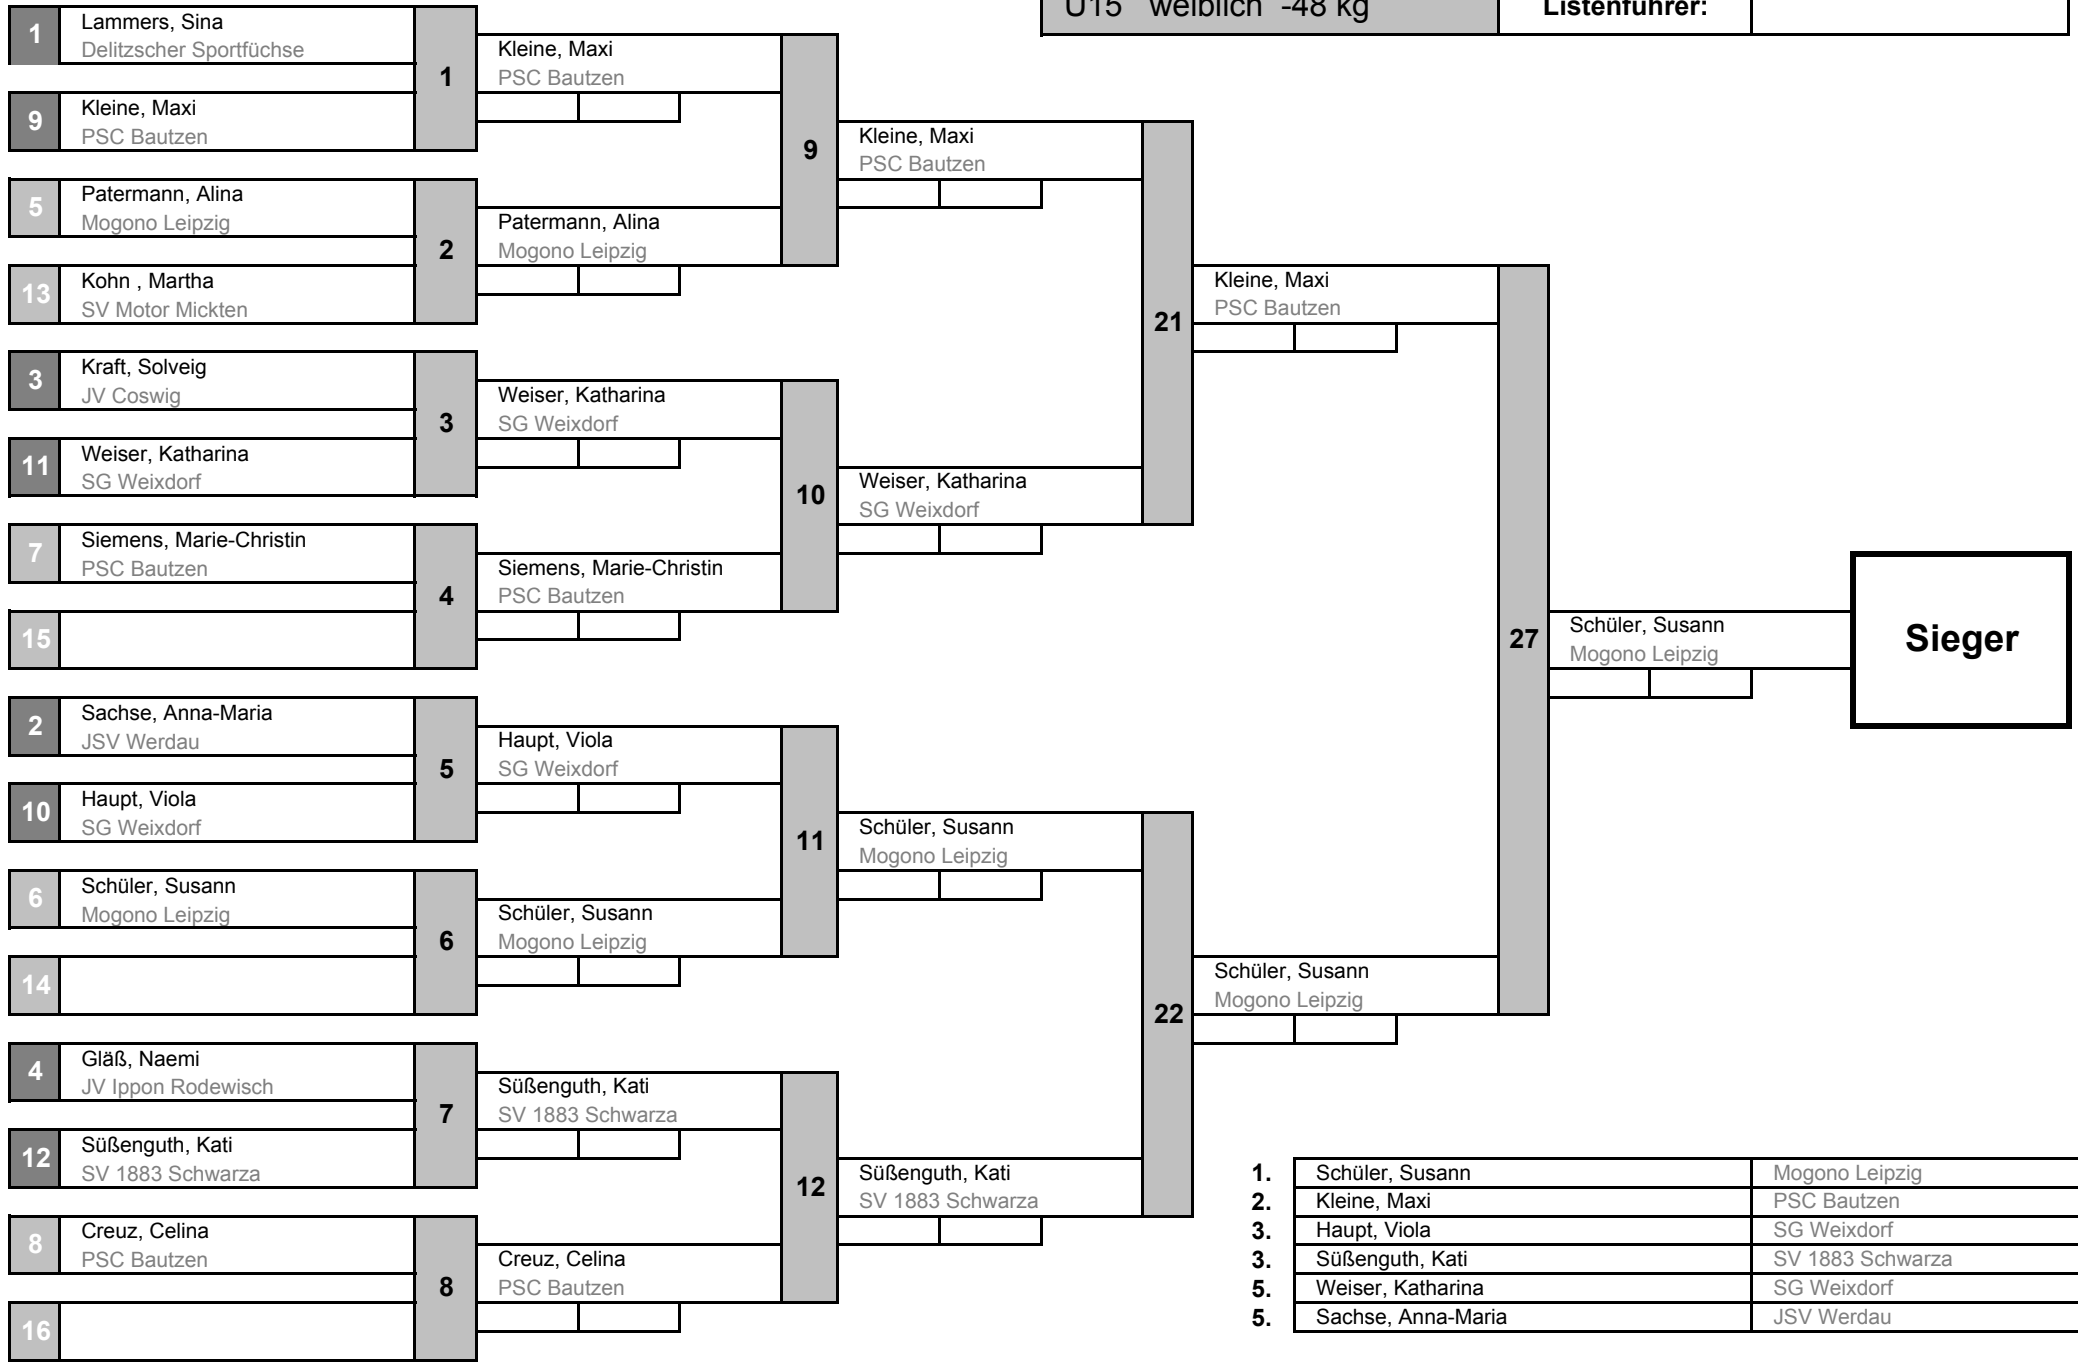

Stahlpokal / Riesa / 12.03.2011

U15 weiblich -48 kg   **Listenführer:**

1.	Schüler, Susann	Mogono Leipzig
2.	Kleine, Maxi	PSC Bautzen
3.	Haupt, Viola	SG Weixdorf
3.	Süßenguth, Kati	SV 1883 Schwarza
5.	Weiser, Katharina	SG Weixdorf
5.	Sachse, Anna-Maria	JSV Werdau