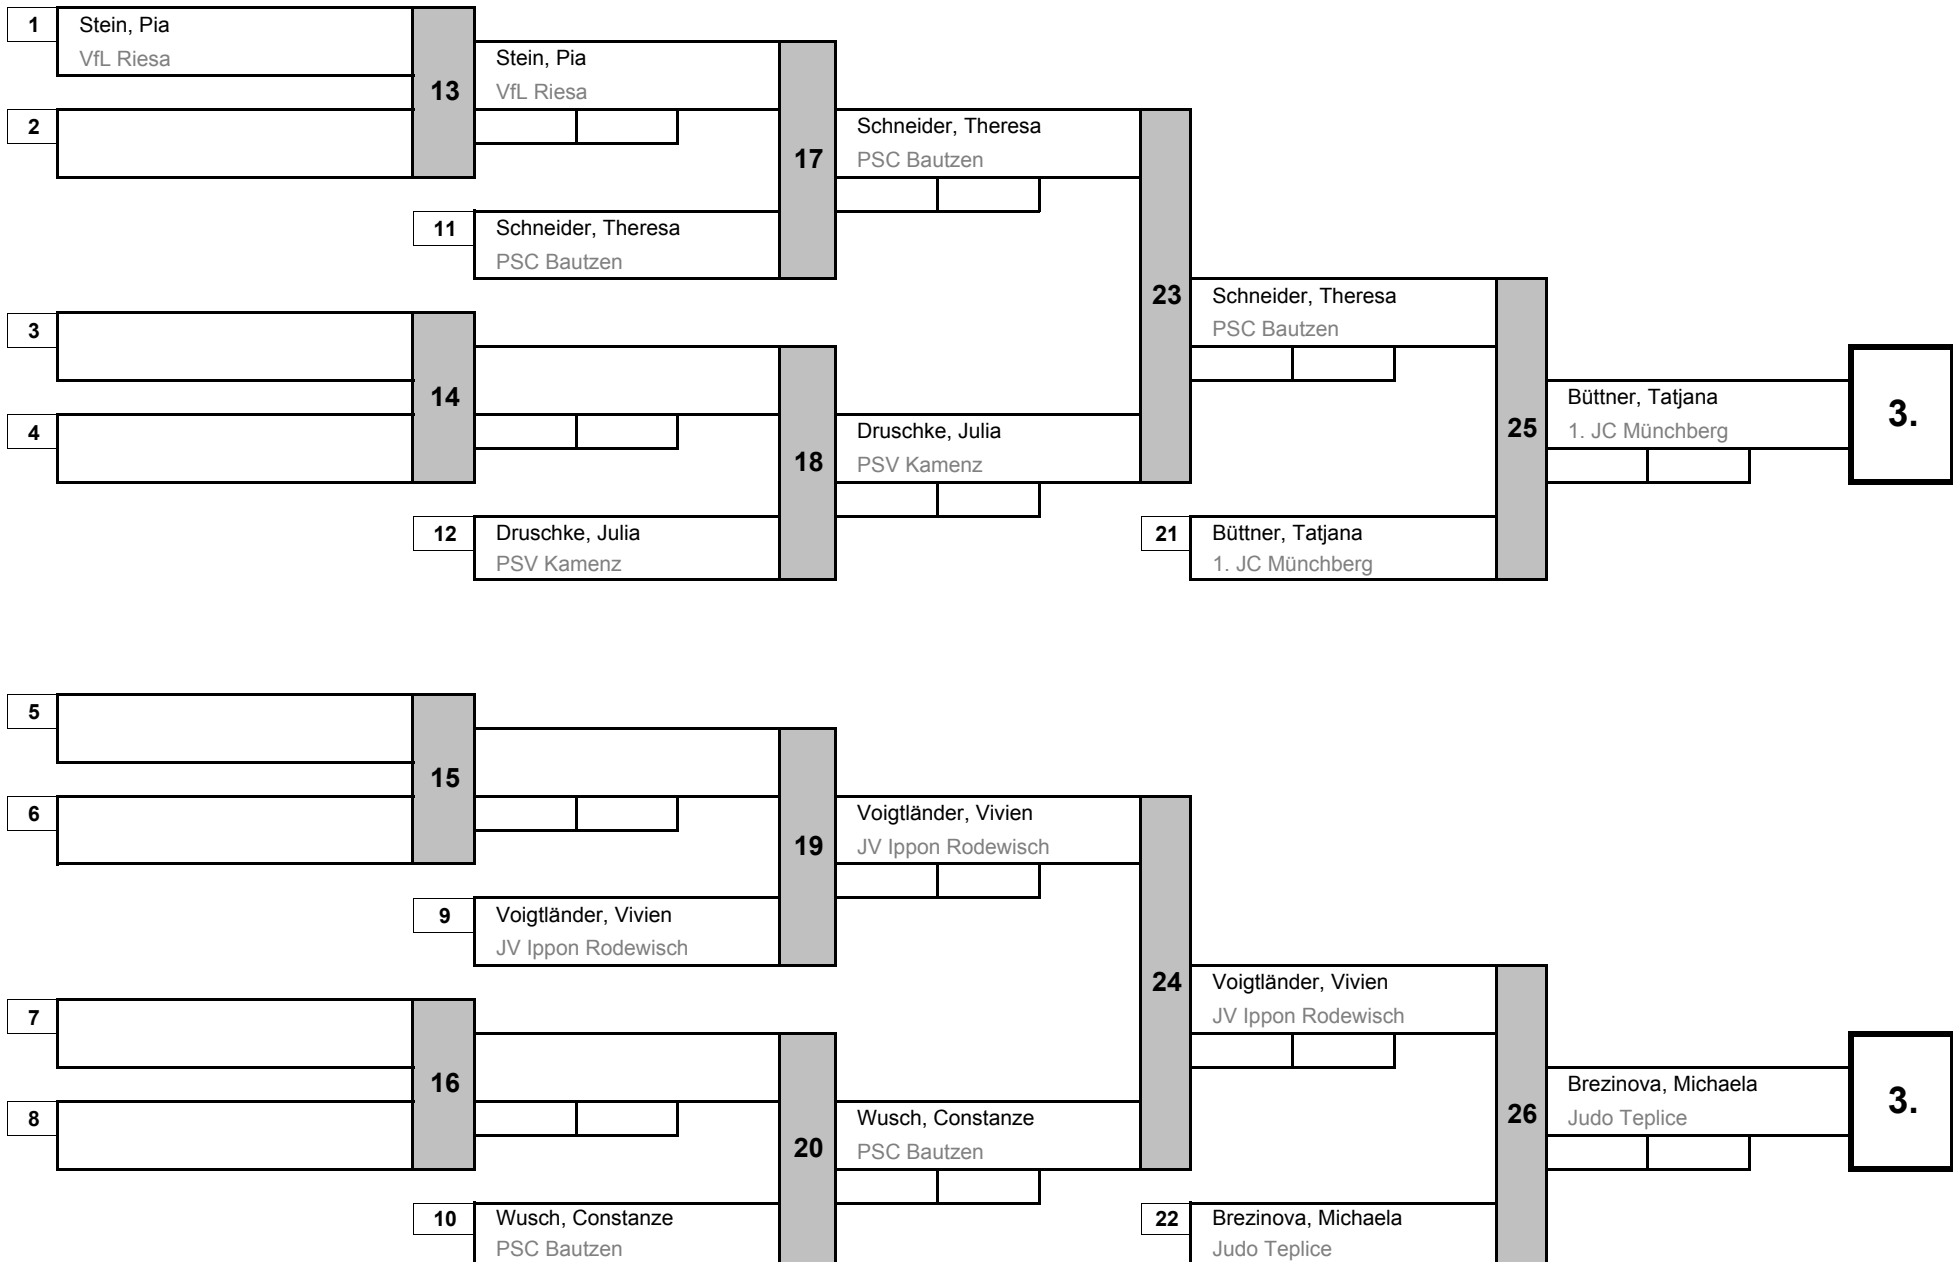

Hoffnungsrunde

U15 weiblich -52 kg