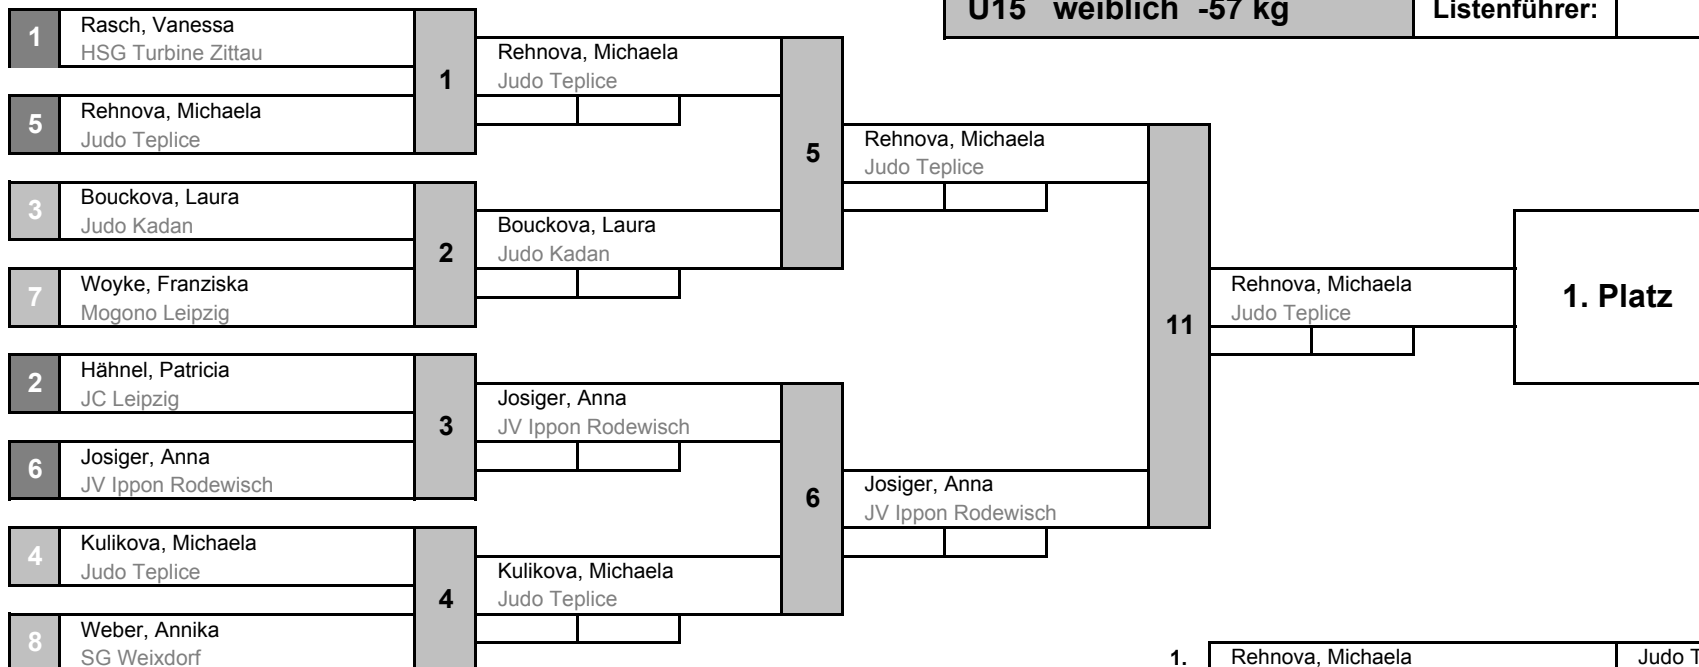

Hoffnungsrunde

U15 weiblich -48 kg

Stahlpokal / Riesa / 12.03.2011

U15 weiblich -52 kg

Listenführer:

Sieger

1.	Gasas, Charlene	AC 1990 Taucha
2.	Reinbacher, Katja	JC Leipzig
3.	Büttner, Tatjana	1. JC Münchberg
3.	Brezinova, Michaela	Judo Teplice
5.	Schneider, Theresa	PSC Bautzen
5.	Voigtländer, Vivien	JV Ippon Rodewisch

Hoffnungsrunde

U15 weiblich -52 kg

Stahlpokal / Riesa / 12.03.2011

U15 weiblich -57 kg

Listenführer:

1.	Rehnova, Michaela	Judo Teplice
2.	Josiger, Anna	JV Ippon Rodewisch
3.	Kulikova, Michaela	Judo Teplice
3.	Bouckova, Laura	Judo Kadan
5.	Woyke, Franziska	Mogono Leipzig
5.	Hähnel, Patricia	JC Leipzig

Hoffnungsrunde

Stahlpokal / Riesa / 12.03.2011

U15 weiblich -63 kg

Listenführer:

	Name	Verein	1	2	3	4	5	6	Siege	Pkt.	
1	Leube, Lisa	Auer Judo Club	xxxx	0	0	0	10	0	1	10	5
2	Unger, Lisa	Auer Judo Club	10	xxxx	10	0	10	0	3	30	3
3	Helbig, Nancy	HSG Turbine Zittau	10	0	xxxx	0	10	0	2	20	4
4	Büchele, Isabell	SV Leipziger Löwen	10	10	10	xxxx	10	10	5	50	1
5	Graffmann, Leonie	TSV Reichenberg-Boxdorf	0	0	0	0	xxxx	0	0	0	6
6	Caspary, Leonore	VfB Hellerau-Klotzsche	10	10	10	0	10	xxxx	4	40	2