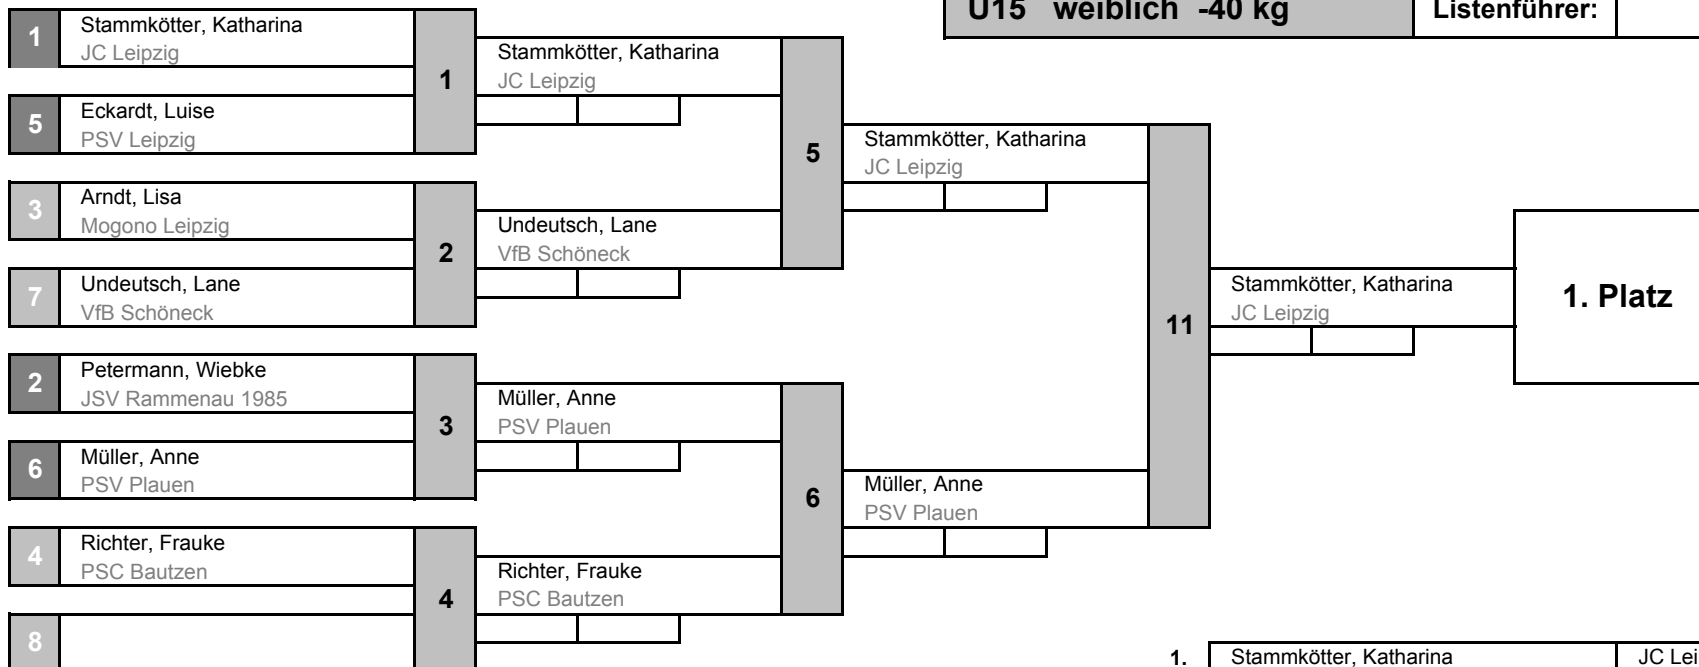

Punkte

1.	1 - 2	Schott, Babara	gegen		10	0
2.	3 - 4		gegen			
3.	1 - 3		gegen			
4.	2 - 4		gegen			
5.	1 - 4		gegen			
6.	2 - 3		gegen			

	Name	Verein
1. Platz	Schott, Babara	PSV Leipzig
2. Platz		
3. Platz		
4. Platz		

Stahlpokal / Riesa / 12.03.2011

U15 weiblich -40 kg

Listenführer:

Hoffnungsrunde

1.	Stammkötter, Katharina	JC Leipzig
2.	Müller, Anne	PSV Plauen
3.	Richter, Frauke	PSC Bautzen
3.	Undeutsch, Lane	VfB Schöneck
5.	Arndt, Lisa	Mogono Leipzig
5.	Petermann, Wiebke	JSV Rammenau 1985