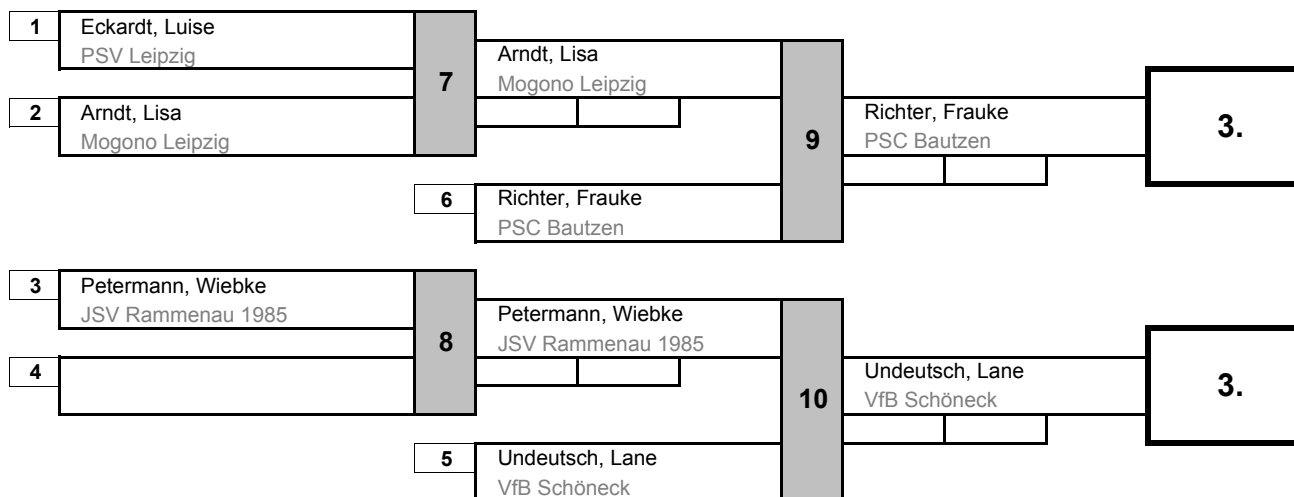

Punkte

1.	1 - 2	Schott, Babara	gegen		10	0
2.	3 - 4		gegen			
3.	1 - 3		gegen			
4.	2 - 4		gegen			
5.	1 - 4		gegen			
6.	2 - 3		gegen			

	Name	Verein
1. Platz	Schott, Babara	PSV Leipzig
2. Platz		
3. Platz		
4. Platz		

Stahlpokal / Riesa / 12.03.2011

U15 weiblich -40 kg

Listenführer:

Hoffnungsrunde

1.	Stammkötter, Katharina	JC Leipzig
2.	Müller, Anne	PSV Plauen
3.	Richter, Frauke	PSC Bautzen
3.	Undeutsch, Lane	VfB Schöneck
5.	Arndt, Lisa	Mogono Leipzig
5.	Petermann, Wiebke	JSV Rammenau 1985