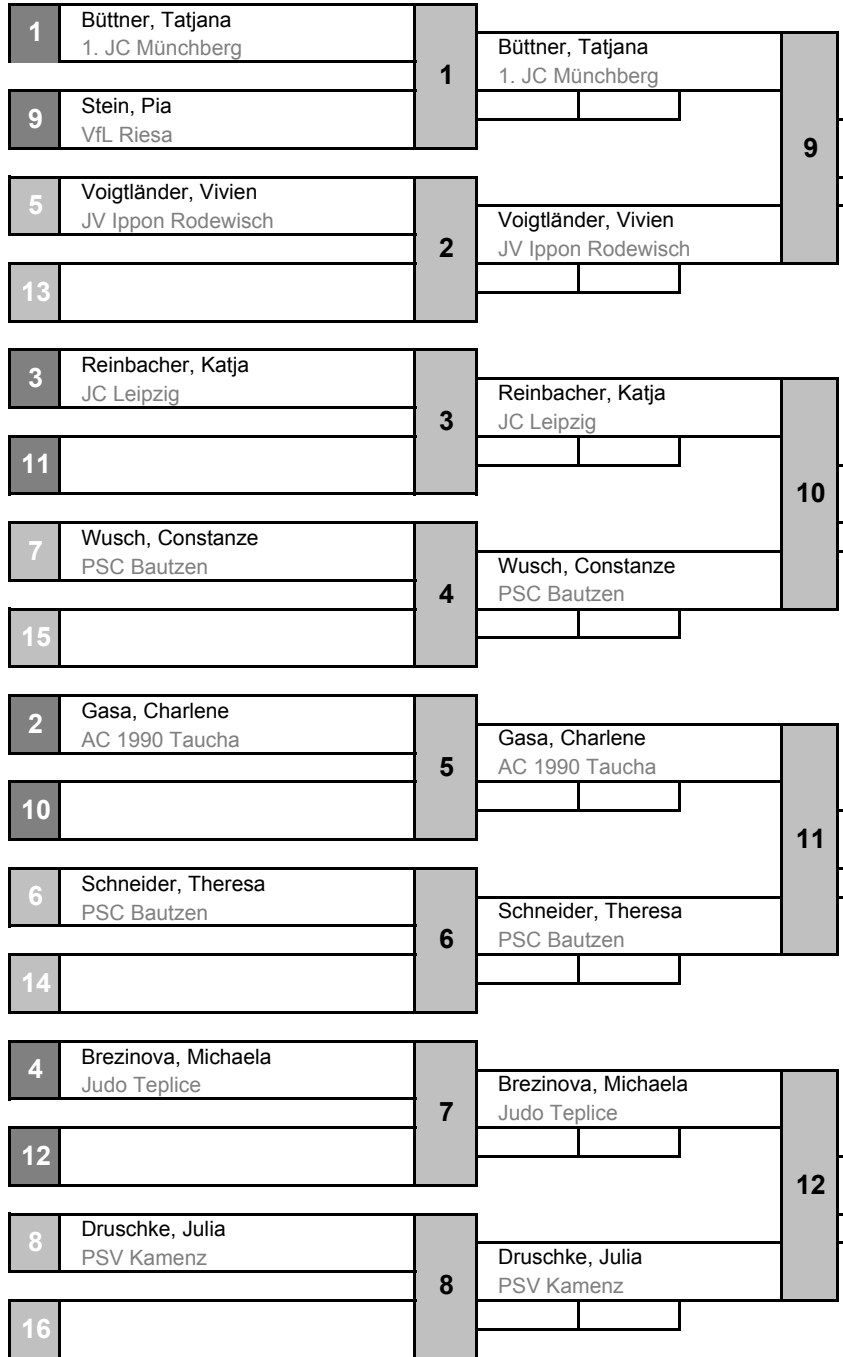

Hoffnungsrunde

U15 weiblich -48 kg

Stahlpokal / Riesa / 12.03.2011

U15 weiblich -52 kg

Listenführer:

Sieger

1.	Gasas, Charlene	AC 1990 Taucha
2.	Reinbacher, Katja	JC Leipzig
3.	Büttner, Tatjana	1. JC Münchberg
3.	Brezinova, Michaela	Judo Teplice
5.	Schneider, Theresa	PSC Bautzen
5.	Voigtländer, Vivien	JV Ippon Rodewisch