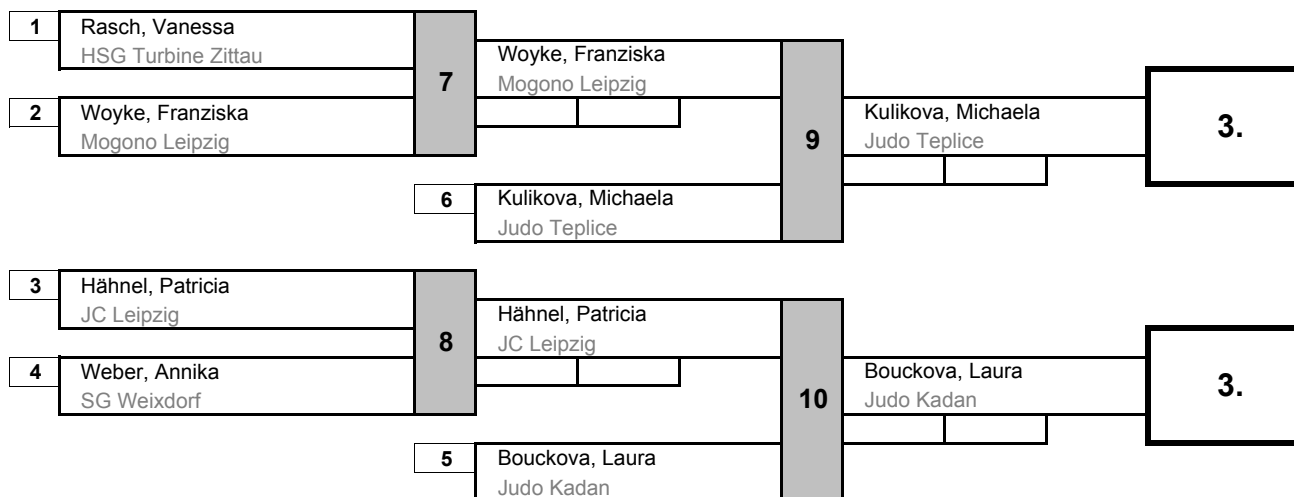

Hoffnungsrunde

U15 weiblich -52 kg

Stahlpokal / Riesa / 12.03.2011

U15 weiblich -57 kg

Listenführer:

1.	Rehnova, Michaela	Judo Teplice
2.	Josiger, Anna	JV Ippon Rodewisch
3.	Kulikova, Michaela	Judo Teplice
3.	Bouckova, Laura	Judo Kadan
5.	Woyke, Franziska	Mogono Leipzig
5.	Hähnel, Patricia	JC Leipzig

Hoffnungsrunde

Stahlpokal / Riesa / 12.03.2011

U15 weiblich -63 kg

Listenführer:

	Name	Verein	1	2	3	4	5	6	Siege	Pkt.	
1	Leube, Lisa	Auer Judo Club	xxxx	0	0	0	10	0	1	10	5
2	Unger, Lisa	Auer Judo Club	10	xxxx	10	0	10	0	3	30	3
3	Helbig, Nancy	HSG Turbine Zittau	10	0	xxxx	0	10	0	2	20	4
4	Büchele, Isabell	SV Leipziger Löwen	10	10	10	xxxx	10	10	5	50	1
5	Graffmann, Leonie	TSV Reichenberg-Boxdorf	0	0	0	0	xxxx	0	0	0	6
6	Caspary, Leonore	VfB Hellerau-Klotzsche	10	10	10	0	10	xxxx	4	40	2