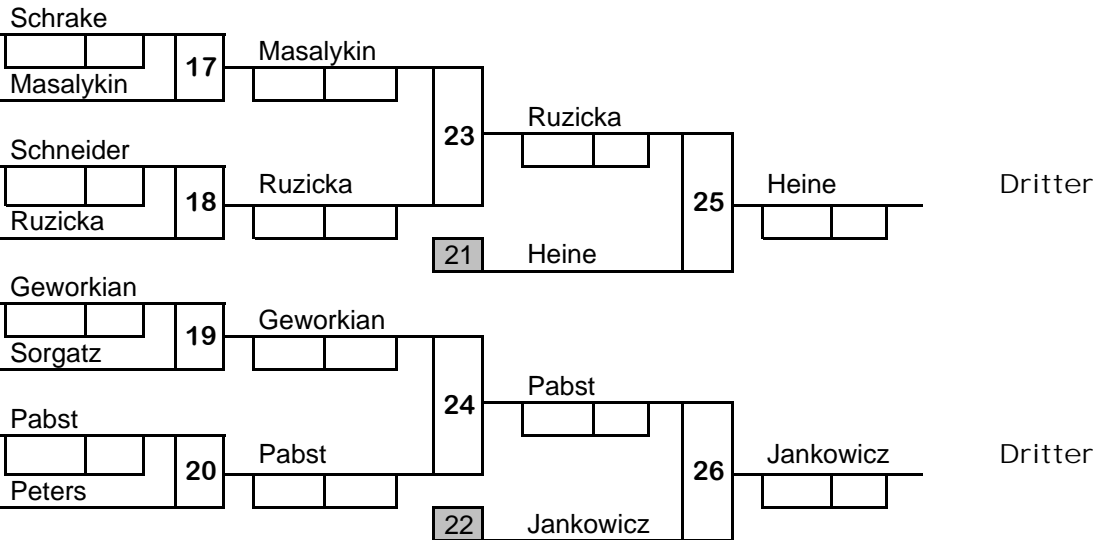

Kampffolge: 1 - 2, 3 - 4 // 1 - 4, 2 - 3 // 1 - 3, 2 - 4

DOPPEL - KO - SYS	
Altersklasse: U20	
Gewichtsklasse:	
Ort: Leipzig	21.02.2010
Listenführer	

1	Heine	Tobias	92	SV Leipziger Löwen	1
9	Schrake	Daniel	93	BSV Wanzleben	
5	Sorgatz	Florian	91	VfL Riesa	2
13					
3	Schneider	Fabien	92	SG MoGoNo Leipzig	3
11	Klöpfel	Benjamin	92	PSV Erfurt	
7	Peters	Hagen	93	PSV Köthen	4
15					
2	Jankowicz	Pascal	92	JC Leipzig	5
10	Geworkian	Alexander	93	FSV 1950 Gotha	
6	Masalykin	Jaroslav	92	JC Crimmitschau	6
14					
4	Pabst	Sebastian	91	JC Crimmitschau	7
12	Wilhelm	Steve	92	SV Schmalkalden 04	
8	Ruzicka	Tobias	93	FSV Magdeburg	8
16					

1	Schrake				
2					13
3	Schneider				11
4					14
5	Geworkian				12
6					15
7	Pabst				9
8					16
					10

DOPPEL - KO - SYS	
Altersklasse: U20	
Gewichtsklasse:	
Ort Leipzig	21.02.2010
Listenführer	

1	Schäfer	Florian	92	PSV Eisenach	1
9	Zwetschke	Maximilian	92	SV Blau Rot Pratau	1
5	Pabst	Stephan	93	JC Crimmitschau	2
13					
3	Herlitze	Sebastian	93	SV 1883 Schwarza	3
11	Ehrenberg	Paul	93	SSV Eisleben	3
7	Lohde	Csaba	93	Delitzscher Sportfuchs	4
15					
2	König	Lindo	91	PSV Meiningen	5
10	Katerbau	Robin	92	GW Wittenberg	5
6	Mocker	Tobias	93	PSV Kamenz	6
14					
4	Wilhelm	Tom	92	SV Schmalkalden 04	7
12	Kropp	Michael	92	SV Halle	7
8	Boden	Jonny	93	PSV Kamenz	8
16					

1	Zwetschke				
2					
3	Ehrenberg				
4					
5	Katerbau				
6					
7	Wilhelm				
8					

DOPPEL - KO - SYS	
Altersklasse: U20	
Gewichtsklasse:	
Ort: Leipzig	21.02.2010
Listenführer	

1	Schneider	Phill	93	TSV 1864 Schlettau	1
9					
5	Trauth	Oliver	92	SV Blau Rot Pratau	2
13					
3	Nossol	André	92	SG Weixdorf	3
11					
7	Dimitrovici	Julian	92	PSV Erfurt	4
15					
2	Apitzsch	Tom	93	Chemnitzer PSV	5
10					
6	Seiffert	Fridtjof	92	SV Halle	6
14					
4	Haefner	Daniel	93	BSC Freiberg	7
12					
8	May	Alexander	92	SV Schmalkalden 04	8
16					