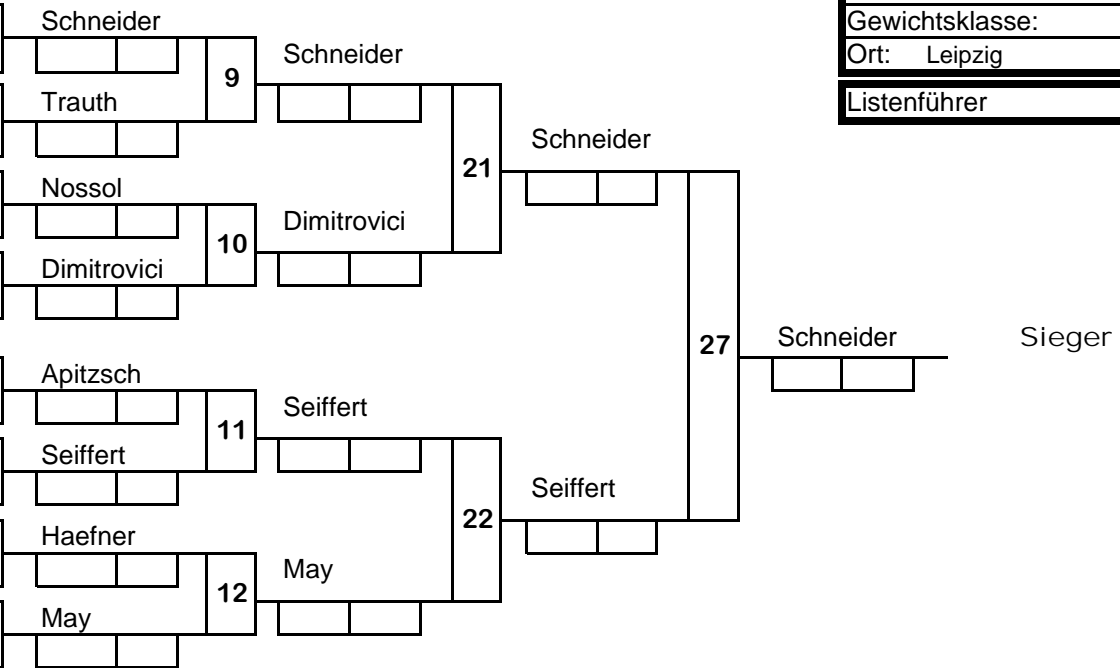

Kampffolge: 1 - 2, 3 - 4 // 1 - 4, 2 - 3 // 1 - 3, 2 - 4

DOPPEL - KO - SYS	
Altersklasse: U20	
Gewichtsklasse:	
Ort: Leipzig	21.02.2010
Listenführer	

1	Heine	Tobias	92	SV Leipziger Löwen	1
9	Schrake	Daniel	93	BSV Wanzleben	
5	Sorgatz	Florian	91	VfL Riesa	2
13					
3	Schneider	Fabien	92	SG MoGoNo Leipzig	3
11	Klöpfel	Benjamin	92	PSV Erfurt	
7	Peters	Hagen	93	PSV Köthen	4
15					
2	Jankowicz	Pascal	92	JC Leipzig	5
10	Geworkian	Alexander	93	FSV 1950 Gotha	
6	Masalykin	Jaroslav	92	JC Crimmitschau	6
14					
4	Pabst	Sebastian	91	JC Crimmitschau	7
12	Wilhelm	Steve	92	SV Schmalkalden 04	
8	Ruzicka	Tobias	93	FSV Magdeburg	8
16					

1	Schrake				
2					13
3	Schneider				11
4					14
5	Geworkian				12
6					15
7	Pabst				9
8					16
					10

DOPPEL - KO - SYS	
Altersklasse: U20	
Gewichtsklasse:	
Ort Leipzig	21.02.2010
Listenführer	

1	Schäfer	Florian	92	PSV Eisenach	1
9	Zwetschke	Maximilian	92	SV Blau Rot Pratau	1
5	Pabst	Stephan	93	JC Crimmitschau	2
13					
3	Herlitze	Sebastian	93	SV 1883 Schwarza	3
11	Ehrenberg	Paul	93	SSV Eisleben	3
7	Lohde	Csaba	93	Delitzscher Sportfuchs	4
15					
2	König	Lindo	91	PSV Meiningen	5
10	Katerbau	Robin	92	GW Wittenberg	5
6	Mocker	Tobias	93	PSV Kamenz	6
14					
4	Wilhelm	Tom	92	SV Schmalkalden 04	7
12	Kropp	Michael	92	SV Halle	7
8	Boden	Jonny	93	PSV Kamenz	8
16					

1	Zwetschke				
2					
3	Ehrenberg				
4					
5	Katerbau				
6					
7	Wilhelm				
8					

DOPPEL - KO - SYS	
Altersklasse: U20	
Gewichtsklasse:	
Ort: Leipzig	21.02.2010
Listenführer	

1	Schneider	Phill	93	TSV 1864 Schlettau	1
9					
5	Trauth	Oliver	92	SV Blau Rot Pratau	2
13					
3	Nossol	André	92	SG Weixdorf	3
11					
7	Dimitrovici	Julian	92	PSV Erfurt	4
15					
2	Apitzsch	Tom	93	Chemnitzer PSV	5
10					
6	Seiffert	Fridtjof	92	SV Halle	6
14					
4	Haefner	Daniel	93	BSC Freiberg	7
12					
8	May	Alexander	92	SV Schmalkalden 04	8
16					