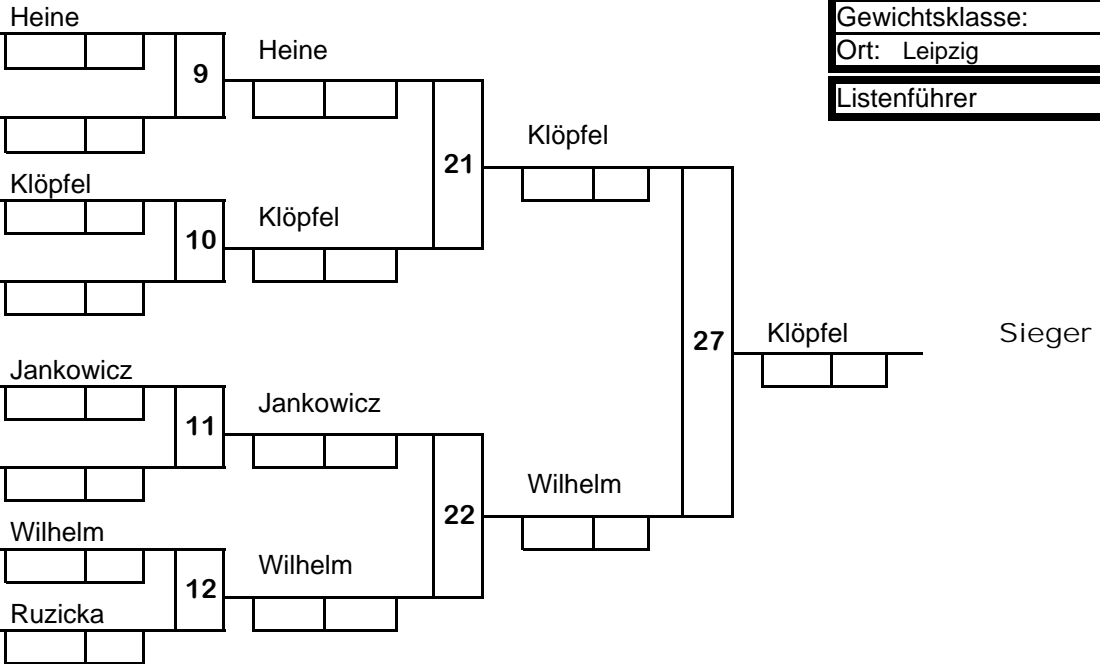

Kampffolge: 1 - 2, 3 - 4 // 1 - 4, 2 - 3 // 1 - 3, 2 - 4

Kampffolge: 1 - 2, 3 - 4 // 1 - 4, 2 - 3 // 1 - 3, 2 - 4

DOPPEL - KO - SYS	
Altersklasse: U20	
Gewichtsklasse:	
Ort: Leipzig	21.02.2010
Listenführer	

1	Heine	Tobias	92	SV Leipziger Löwen	1
9	Schrake	Daniel	93	BSV Wanzleben	
5	Sorgatz	Florian	91	VfL Riesa	2
13					
3	Schneider	Fabien	92	SG MoGoNo Leipzig	3
11	Klöpfel	Benjamin	92	PSV Erfurt	
7	Peters	Hagen	93	PSV Köthen	4
15					
2	Jankowicz	Pascal	92	JC Leipzig	5
10	Geworkian	Alexander	93	FSV 1950 Gotha	
6	Masalykin	Jaroslav	92	JC Crimmitschau	6
14					
4	Pabst	Sebastian	91	JC Crimmitschau	7
12	Wilhelm	Steve	92	SV Schmalkalden 04	
8	Ruzicka	Tobias	93	FSV Magdeburg	8
16					

1	Schrake				
2					13
3	Schneider				11
4					14
5	Geworkian				12
6					15
7	Pabst				9
8					16
					10

DOPPEL - KO - SYS	
Altersklasse: U20	
Gewichtsklasse:	
Ort Leipzig	21.02.2010
Listenführer	

1	Schäfer	Florian	92	PSV Eisenach	1
9	Zwetschke	Maximilian	92	SV Blau Rot Pratau	1
5	Pabst	Stephan	93	JC Crimmitschau	2
13					
3	Herlitze	Sebastian	93	SV 1883 Schwarza	3
11	Ehrenberg	Paul	93	SSV Eisleben	3
7	Lohde	Csaba	93	Delitzscher Sportfuchs	4
15					
2	König	Lindo	91	PSV Meiningen	5
10	Katerbau	Robin	92	GW Wittenberg	5
6	Mocker	Tobias	93	PSV Kamenz	6
14					
4	Wilhelm	Tom	92	SV Schmalkalden 04	7
12	Kropp	Michael	92	SV Halle	7
8	Boden	Jonny	93	PSV Kamenz	8
16					