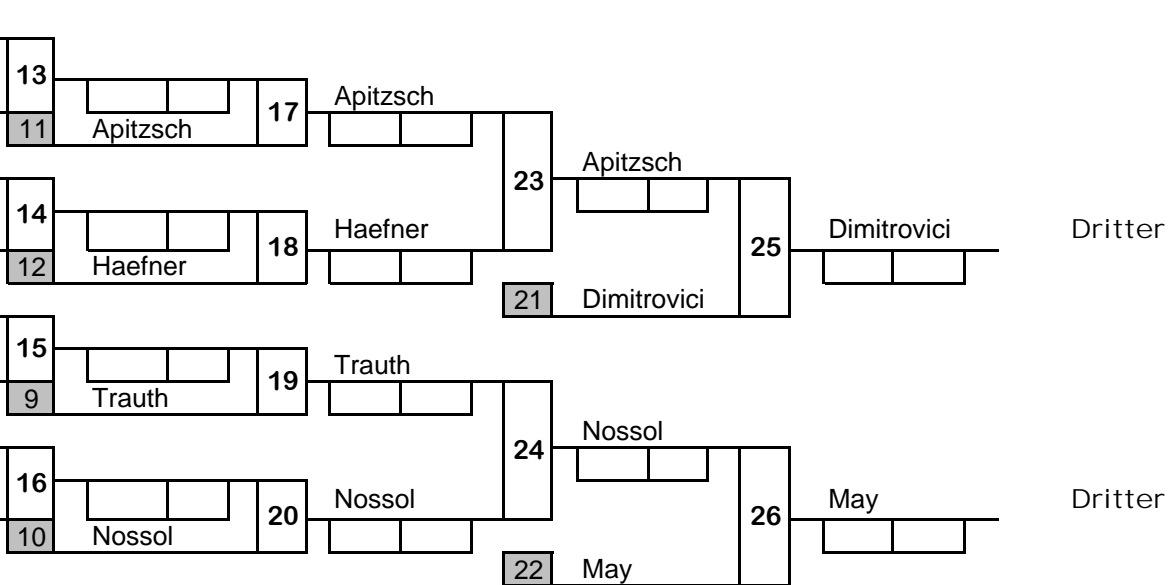

1	Schrake				
2					13
3	Schneider				11
4					14
5	Geworkian				12
6					15
7	Pabst				9
8					16
					10

DOPPEL - KO - SYS	
Altersklasse: U20	
Gewichtsklasse:	
Ort Leipzig	21.02.2010
Listenführer	

1	Schäfer	Florian	92	PSV Eisenach	1
9	Zwetschke	Maximilian	92	SV Blau Rot Pratau	1
5	Pabst	Stephan	93	JC Crimmitschau	2
13					
3	Herlitze	Sebastian	93	SV 1883 Schwarza	3
11	Ehrenberg	Paul	93	SSV Eisleben	3
7	Lohde	Csaba	93	Delitzscher Sportfuchs	4
15					
2	König	Lindo	91	PSV Meiningen	5
10	Katerbau	Robin	92	GW Wittenberg	5
6	Mocker	Tobias	93	PSV Kamenz	6
14					
4	Wilhelm	Tom	92	SV Schmalkalden 04	7
12	Kropp	Michael	92	SV Halle	7
8	Boden	Jonny	93	PSV Kamenz	8
16					

1	Zwetschke				
2					
3	Ehrenberg				
4					
5	Katerbau				
6					
7	Wilhelm				
8					

DOPPEL - KO - SYS	
Altersklasse: U20	
Gewichtsklasse:	
Ort: Leipzig	21.02.2010
Listenführer	

1	Schneider	Phill	93	TSV 1864 Schlettau	1
9					
5	Trauth	Oliver	92	SV Blau Rot Pratau	2
13					
3	Nossol	André	92	SG Weixdorf	3
11					
7	Dimitrovici	Julian	92	PSV Erfurt	4
15					
2	Apitzsch	Tom	93	Chemnitzer PSV	5
10					
6	Seiffert	Fridtjof	92	SV Halle	6
14					
4	Haefner	Daniel	93	BSC Freiberg	7
12					
8	May	Alexander	92	SV Schmalkalden 04	8
16					

1					
2					
3					
4					
5					
6					
7					
8					

-90

MDEM U20 2010

DOPPEL - KO - SYSTEM	
Altersklasse:	U20
Gewichtsklasse:	
Ort:	Leipzig 21.02.2010
Listenführer	