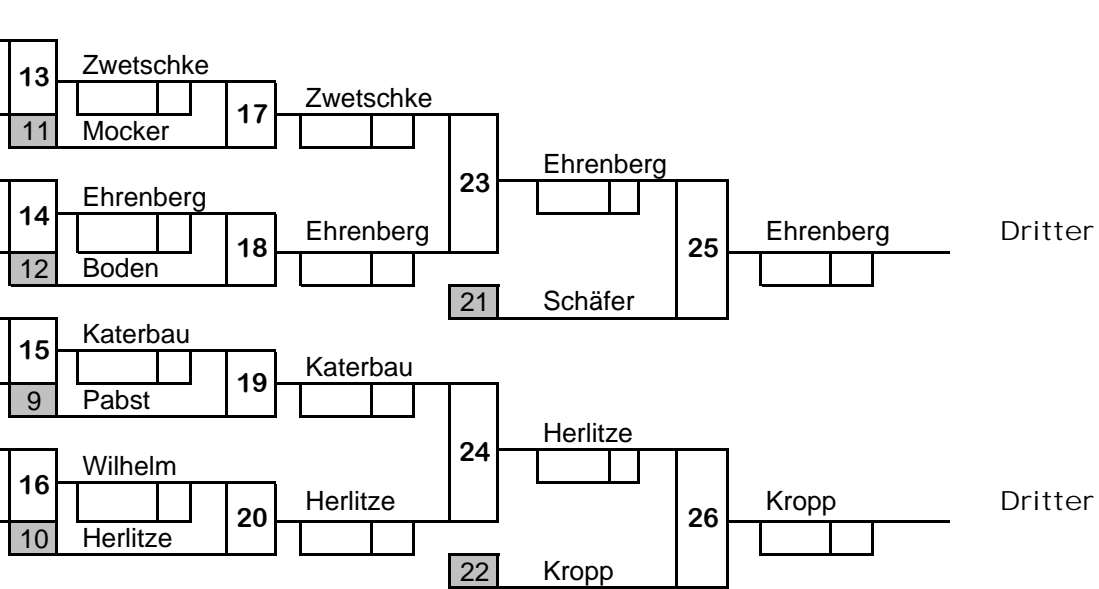

Kampffolge: 1 - 2, 3 - 4 // 1 - 4, 2 - 3 // 1 - 3, 2 - 4

DOPPEL - KO - SYS	
Altersklasse: U20	
Gewichtsklasse:	
Ort: Leipzig	21.02.2010
Listenführer	

1	Heine	Tobias	92	SV Leipziger Löwen	1
9	Schrake	Daniel	93	BSV Wanzleben	
5	Sorgatz	Florian	91	VfL Riesa	2
13					
3	Schneider	Fabien	92	SG MoGoNo Leipzig	3
11	Klöpfel	Benjamin	92	PSV Erfurt	
7	Peters	Hagen	93	PSV Köthen	4
15					
2	Jankowicz	Pascal	92	JC Leipzig	5
10	Geworkian	Alexander	93	FSV 1950 Gotha	
6	Masalykin	Jaroslav	92	JC Crimmitschau	6
14					
4	Pabst	Sebastian	91	JC Crimmitschau	7
12	Wilhelm	Steve	92	SV Schmalkalden 04	
8	Ruzicka	Tobias	93	FSV Magdeburg	8
16					

1	Schrake				
2					13
3	Schneider				11
4					14
5	Geworkian				12
6					15
7	Pabst				9
8					16
					10

DOPPEL - KO - SYS	
Altersklasse: U20	
Gewichtsklasse:	
Ort Leipzig	21.02.2010
Listenführer	

1	Schäfer	Florian	92	PSV Eisenach	1
9	Zwetschke	Maximilian	92	SV Blau Rot Pratau	1
5	Pabst	Stephan	93	JC Crimmitschau	2
13					
3	Herlitze	Sebastian	93	SV 1883 Schwarza	3
11	Ehrenberg	Paul	93	SSV Eisleben	3
7	Lohde	Csaba	93	Delitzscher Sportfuchs	4
15					
2	König	Lindo	91	PSV Meiningen	5
10	Katerbau	Robin	92	GW Wittenberg	5
6	Mocker	Tobias	93	PSV Kamenz	6
14					
4	Wilhelm	Tom	92	SV Schmalkalden 04	7
12	Kropp	Michael	92	SV Halle	7
8	Boden	Jonny	93	PSV Kamenz	8
16					

1	Zwetschke				
2					
3	Ehrenberg				
4					
5	Katerbau				
6					
7	Wilhelm				
8					

DOPPEL - KO - SYS	
Altersklasse: U20	
Gewichtsklasse:	
Ort: Leipzig	21.02.2010
Listenführer	

1	Schneider	Phill	93	TSV 1864 Schlettau	1
9					
5	Trauth	Oliver	92	SV Blau Rot Pratau	2
13					
3	Nossol	André	92	SG Weixdorf	3
11					
7	Dimitrovici	Julian	92	PSV Erfurt	4
15					
2	Apitzsch	Tom	93	Chemnitzer PSV	5
10					
6	Seiffert	Fridtjof	92	SV Halle	6
14					
4	Haefner	Daniel	93	BSC Freiberg	7
12					
8	May	Alexander	92	SV Schmalkalden 04	8
16					