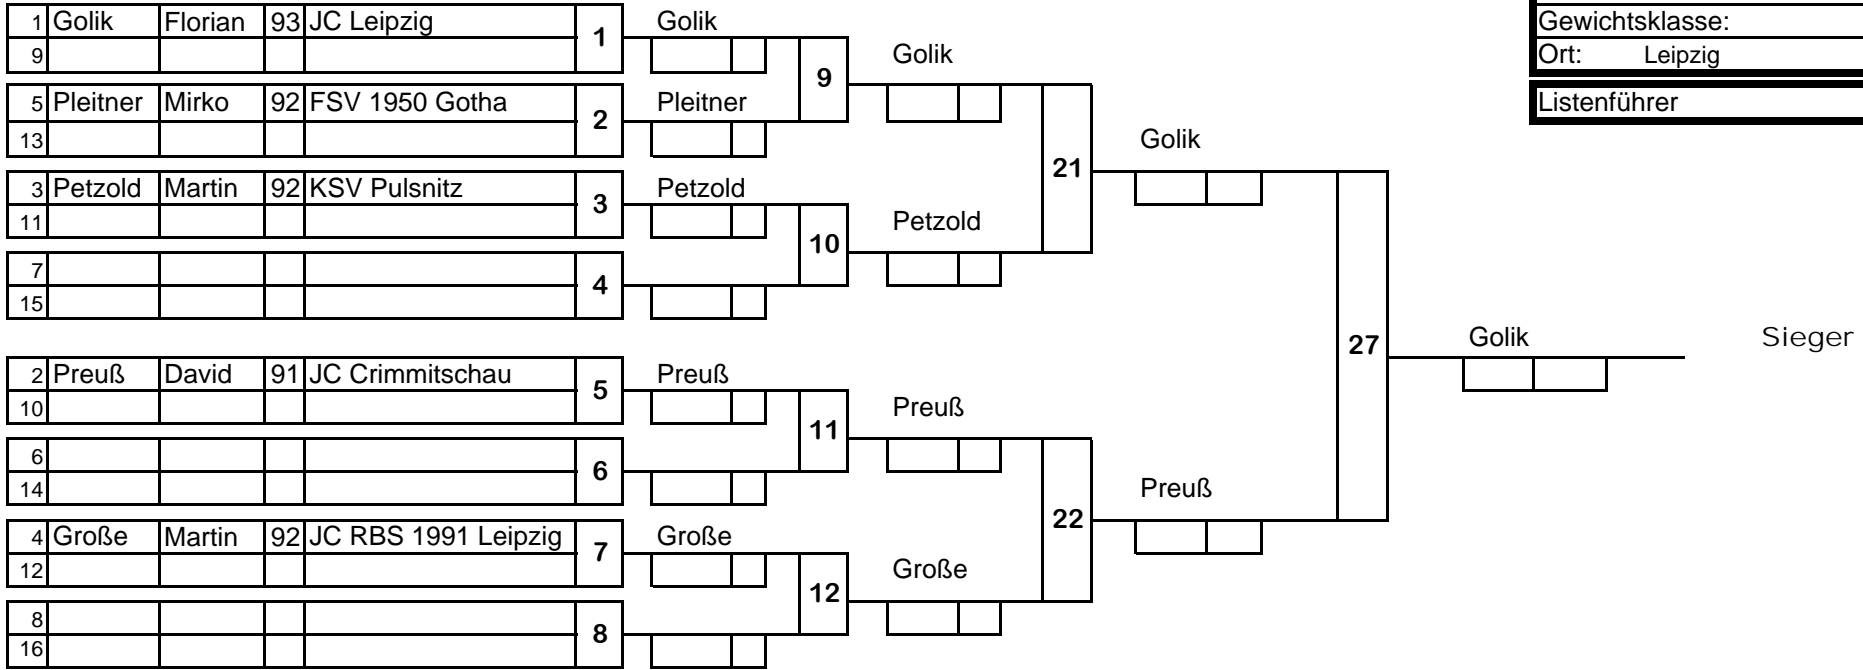

1	Schrake				
2					13
3	Schneider				11
4					14
5	Geworkian				12
6					15
7	Pabst				9
8					16
					10

DOPPEL - KO - SYS	
Altersklasse: U20	
Gewichtsklasse:	
Ort Leipzig	21.02.2010
Listenführer	

1	Schäfer	Florian	92	PSV Eisenach	1
9	Zwetschke	Maximilian	92	SV Blau Rot Pratau	1
5	Pabst	Stephan	93	JC Crimmitschau	2
13					
3	Herlitze	Sebastian	93	SV 1883 Schwarza	3
11	Ehrenberg	Paul	93	SSV Eisleben	3
7	Lohde	Csaba	93	Delitzscher Sportfuchs	4
15					
2	König	Lindo	91	PSV Meiningen	5
10	Katerbau	Robin	92	GW Wittenberg	5
6	Mocker	Tobias	93	PSV Kamenz	6
14					
4	Wilhelm	Tom	92	SV Schmalkalden 04	7
12	Kropp	Michael	92	SV Halle	7
8	Boden	Jonny	93	PSV Kamenz	8
16					

1	Zwetschke				
2					
3	Ehrenberg				
4					
5	Katerbau				
6					
7	Wilhelm				
8					

DOPPEL - KO - SYS	
Altersklasse: U20	
Gewichtsklasse:	
Ort: Leipzig	21.02.2010
Listenführer	

1	Schneider	Phill	93	TSV 1864 Schlettau	1
9					
5	Trauth	Oliver	92	SV Blau Rot Pratau	2
13					
3	Nossol	André	92	SG Weixdorf	3
11					
7	Dimitrovici	Julian	92	PSV Erfurt	4
15					
2	Apitzsch	Tom	93	Chemnitzer PSV	5
10					
6	Seiffert	Fridtjof	92	SV Halle	6
14					
4	Haefner	Daniel	93	BSC Freiberg	7
12					
8	May	Alexander	92	SV Schmalkalden 04	8
16					

1					
2					
3					
4					
5					
6					
7					
8					

-90

MDEM U20 2010

DOPPEL - KO - SYSTEM	
Altersklasse:	U20
Gewichtsklasse:	
Ort:	Leipzig 21.02.2010
Listenführer	