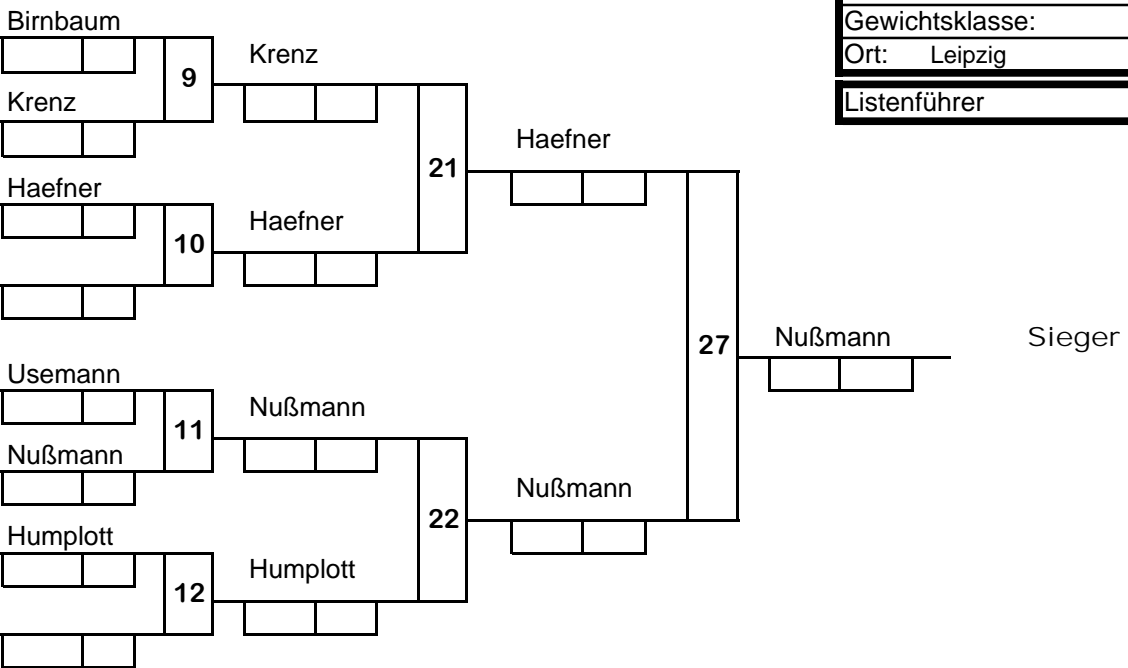

-100

MDEM U20 2010

DOPPEL - KO - SYS	
Altersklasse:	U20
Gewichtsklasse:	
Ort:	Leipzig 21.02.2010
Listenführer	

1	Birnbaum	Florian	93	TV Gräfenhainichen	1
9					
5	Krenz	Paul	91	JSV Nordhausen	2
13					
3	Haefner	David	92	JC Leipzig	3
11					
7					4
15					
2	Usemann	Markus	92	JV Görlitz	5
10					
6	Nußmann	Martin	91	JSV Nordhausen	6
14					
4	Humplott	Alexander	91	Delitzscher Sportfuchse	7
12					
8					8
16