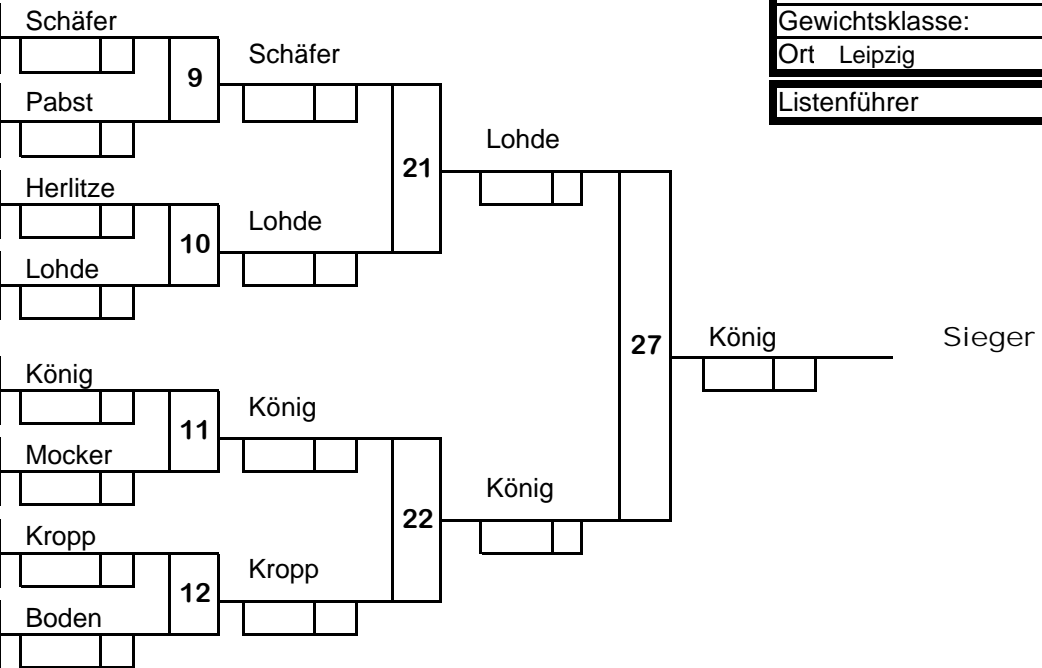

Kampffolge: 1 - 2, 3 - 4 // 1 - 4, 2 - 3 // 1 - 3, 2 - 4

DOPPEL - KO - SYS	
Altersklasse: U20	
Gewichtsklasse:	
Ort: Leipzig	21.02.2010
Listenführer	

1	Heine	Tobias	92	SV Leipziger Löwen	1
9	Schrake	Daniel	93	BSV Wanzleben	
5	Sorgatz	Florian	91	VfL Riesa	2
13					
3	Schneider	Fabien	92	SG MoGoNo Leipzig	3
11	Klöpfel	Benjamin	92	PSV Erfurt	
7	Peters	Hagen	93	PSV Köthen	4
15					
2	Jankowicz	Pascal	92	JC Leipzig	5
10	Geworkian	Alexander	93	FSV 1950 Gotha	
6	Masalykin	Jaroslav	92	JC Crimmitschau	6
14					
4	Pabst	Sebastian	91	JC Crimmitschau	7
12	Wilhelm	Steve	92	SV Schmalkalden 04	
8	Ruzicka	Tobias	93	FSV Magdeburg	8
16					

1	Schrake				
2					13
3	Schneider				11
4					14
5	Geworkian				12
6					15
7	Pabst				9
8					16
					10

DOPPEL - KO - SYS	
Altersklasse: U20	
Gewichtsklasse:	
Ort Leipzig	21.02.2010
Listenführer	

1	Schäfer	Florian	92	PSV Eisenach	1
9	Zwetschke	Maximilian	92	SV Blau Rot Pratau	1
5	Pabst	Stephan	93	JC Crimmitschau	2
13					
3	Herlitze	Sebastian	93	SV 1883 Schwarza	3
11	Ehrenberg	Paul	93	SSV Eisleben	3
7	Lohde	Csaba	93	Delitzscher Sportfuchs	4
15					
2	König	Lindo	91	PSV Meiningen	5
10	Katerbau	Robin	92	GW Wittenberg	5
6	Mocker	Tobias	93	PSV Kamenz	6
14					
4	Wilhelm	Tom	92	SV Schmalkalden 04	7
12	Kropp	Michael	92	SV Halle	7
8	Boden	Jonny	93	PSV Kamenz	8
16					