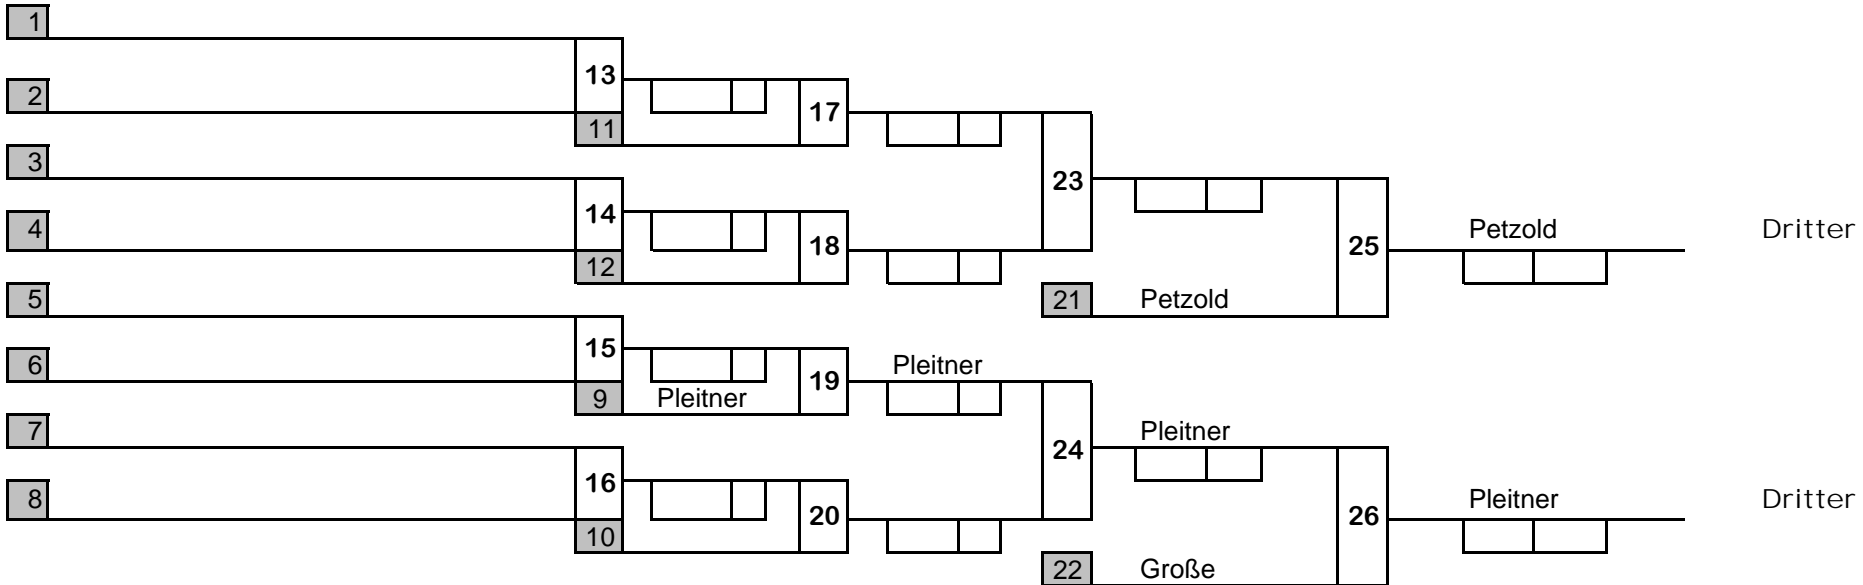

1	Schrake				
2					13
3	Schneider				11
4					14
5	Geworkian				12
6					15
7	Pabst				9
8					16
					10

DOPPEL - KO - SYS	
Altersklasse: U20	
Gewichtsklasse:	
Ort Leipzig	21.02.2010
Listenführer	

1	Schäfer	Florian	92	PSV Eisenach	1
9	Zwetschke	Maximilian	92	SV Blau Rot Pratau	1
5	Pabst	Stephan	93	JC Crimmitschau	2
13					
3	Herlitze	Sebastian	93	SV 1883 Schwarza	3
11	Ehrenberg	Paul	93	SSV Eisleben	3
7	Lohde	Csaba	93	Delitzscher Sportfuchs	4
15					
2	König	Lindo	91	PSV Meiningen	5
10	Katerbau	Robin	92	GW Wittenberg	5
6	Mocker	Tobias	93	PSV Kamenz	6
14					
4	Wilhelm	Tom	92	SV Schmalkalden 04	7
12	Kropp	Michael	92	SV Halle	7
8	Boden	Jonny	93	PSV Kamenz	8
16					

1	Zwetschke				
2					
3	Ehrenberg				
4					
5	Katerbau				
6					
7	Wilhelm				
8					

DOPPEL - KO - SYS	
Altersklasse: U20	
Gewichtsklasse:	
Ort: Leipzig	21.02.2010
Listenführer	

1	Schneider	Phill	93	TSV 1864 Schlettau	1
9					
5	Trauth	Oliver	92	SV Blau Rot Pratau	2
13					
3	Nossol	André	92	SG Weixdorf	3
11					
7	Dimitrovici	Julian	92	PSV Erfurt	4
15					
2	Apitzsch	Tom	93	Chemnitzer PSV	5
10					
6	Seiffert	Fridtjof	92	SV Halle	6
14					
4	Haefner	Daniel	93	BSC Freiberg	7
12					
8	May	Alexander	92	SV Schmalkalden 04	8
16					

1					
2					
3					
4					
5					
6					
7					
8					

-90

MDEM U20 2010

DOPPEL - KO - SYSTEM	
Altersklasse:	U20
Gewichtsklasse:	
Ort:	Leipzig 21.02.2010
Listenführer	